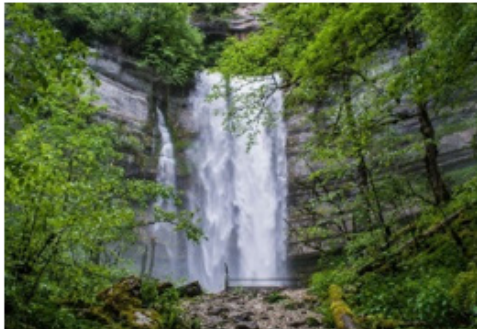

Offemont

"Mini-camp" dans le Doubs Gîte collectif Camping de Maïche

**Tu as entre 11 et 15 ans ?
Un séjour entre copains t'intéresse ?**

Viens te divertir avec nous dans le Doubs !
Au programme :

Hébergement en gîte collectif au cœur du camping Bleuvert de Maïche avec activités sportives, des surprises et des séances de rigolades en pleine nature, pour se faire plein de supers souvenirs !

← Aquatique Cristallys

Devalkart

← Accrobranche/ Via ferrata

Visite de fruitière

← Randonnée

Gîte collectif

Mais aussi :

Promenade