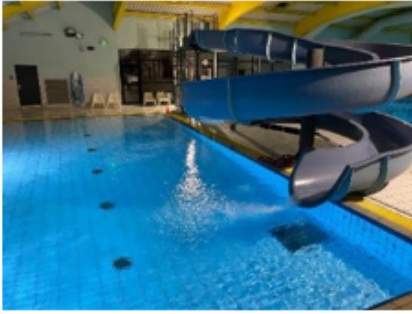

AU PROGRAMME